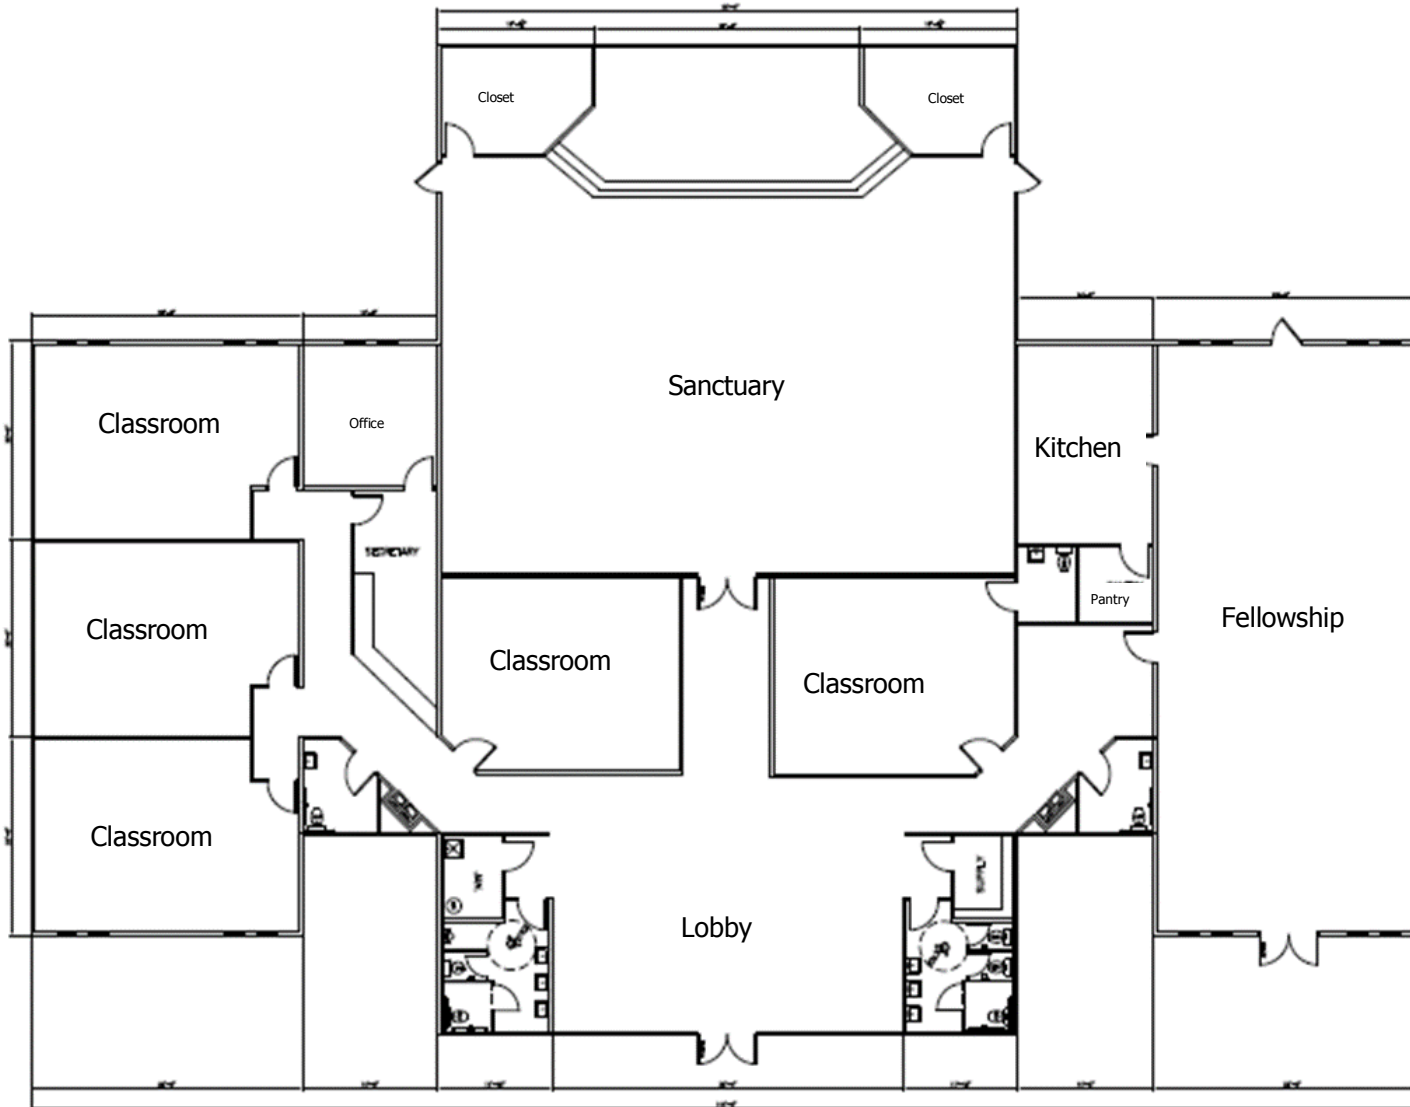

Religious MS-112

Modular Solutions, Ltd

P O Box 15507-Phoenix, AZ 85060-5507
(Phone) 602-952-9741 x 1 (Toll Free) 800-441-8577 x 1
Website: www.ModularSolutionsLtd.com
Email: Information@ModularSolutionsLtd.com