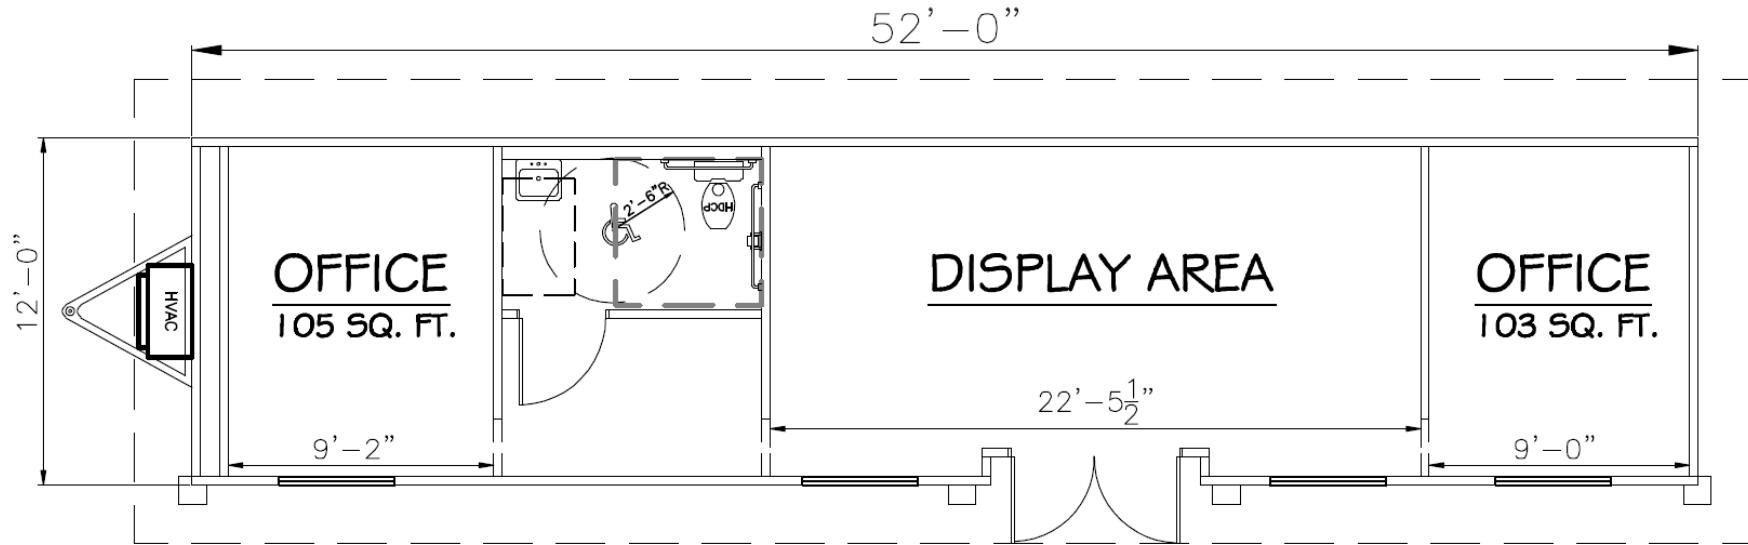

Retail MS-112

FLOOR PLAN

ELEVATION - A

ELEVATION - D

Modular Solutions, Ltd
P O Box 15507-Phoenix, AZ 85060-5507
(Phone) 602-952-9741 x 1 (Toll Free) 800-441-8577 x 1
Website: www.ModularSolutionsLtd.com
Email: Information@ModularSolutionsLtd.com